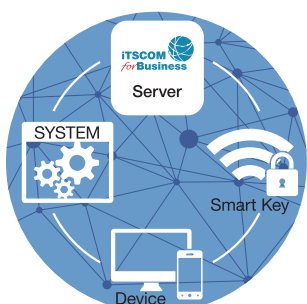

特長

施設に取り付けたスマートロックの施錠・解錠を、遠隔操作、時限キー、
暗証番号、WEB操作、カードキーなどで操作ができます

物件や施設の鍵管理を効率的に

物件や施設を運営する管理者様
と利用するエンドユーザーで
やりとりする「鍵の受け渡し」を
無くし、エンドユーザーの入退
出を遠隔で操作管理することが
できます。また、遠隔操作以外に
も、暗証番号や、専用WEB画面、
カードキーなどでも施錠・解錠
をすることが可能です。

シリンダーを残したまま工事するので 現状復帰も可能、トラブル時も操作が可能

Connected Portal (コネク
ティッドポータル) で連携可能
なスマートロックは、キーシリン
ダーとサムターンを交換するタイ
プなので、扉に穴あけずに施
工可能。停電時もサムターンが
あるため、手動で開閉できます。

※扉の形状によっては、加工が必要な
場合もございます。詳しくは担当サ
マまでお気軽にご相談ください。

API連携が可能、貴社のサイトの機能を 拡張させることができます。

予約した時間だけ入退室が
可能になる「時限キー」のAPIを
貴社システムに導入することが
可能です。例えば、API連携を
実装すれば、エンドユーザーが、
貴社サイトで予約をして、予約
完了メールに時限キーの暗証
番号をメール送信することが
できます。

カメラやセンサーといった IoTデバイスとのシームレスな連携を実現

Connected Portal (コネク
ティッドポータル) はスマート
ロックとカメラやセンサーや
家電コントローラーとの連携が
できます。これにより、鍵の施
錠・解錠の様子をカメラで録画
したり、解錠と同時にエアコン
をつけることも可能になります。

製品情報

「Connected Portal(コネクティッドポータル)」はスマートロックとゲートウェイを利用した、特定のユーザーに特定の期間だけ利用可能な「時限式」の鍵を発行するサービスになります。シェアオフィスやコワーキングスペース、貸会議室、トランクルーム、パーソナルジム、民泊といった、さまざまなレンタルスペースの鍵の受け渡しを安心安全低価格で実現できるサービスとして、導入いただいております。

IPカメラ /
利用施設のセキュリティ
効果アップに