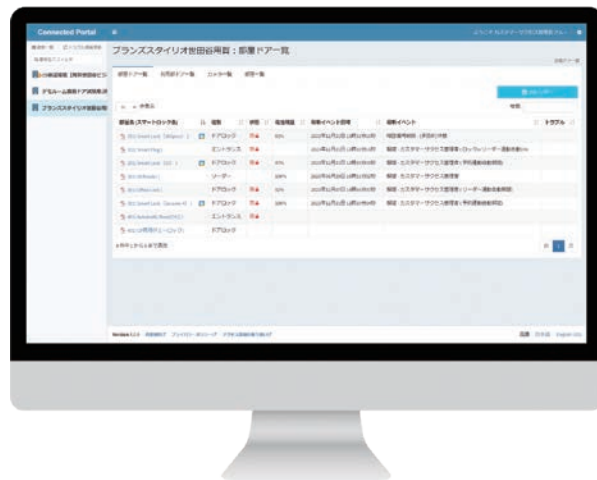

API連携が可能、貴社のサイトの機能を 拡張させることができます。

予約した時間だけ入退室が
可能になる「時限キー」のAPIを
貴社システムに導入することが
可能です。例えば、API連携を
実装すれば、エンドユーザーが、
貴社サイトで予約をして、予約
完了メールに時限キーの暗証
番号をメール送信することが
できます。

カメラやセンサーといった IoTデバイスとのシームレスな連携を実現

Connected Portal (コネク
ティッドポータル) はスマート
ロックとカメラやセンサーや
家電コントローラーとの連携が
できます。これにより、鍵の施
錠・解錠の様子をカメラで録画
したり、解錠と同時にエアコン
をつけることも可能になります。

製品情報

「Connected Portal(コネクティッドポータル)」はスマートロックとゲートウェイを利用した、特定のユーザーに特定の期間だけ利用可能な「時限式」の鍵を発行するサービスになります。シェアオフィスやコワーキングスペース、貸会議室、トランクルーム、パーソナルジム、民泊といった、さまざまなレンタルスペースの鍵の受け渡しを安心安全低価格で実現できるサービスとして、導入いただいております。

IPカメラ /
利用施設のセキュリティ
効果アップに