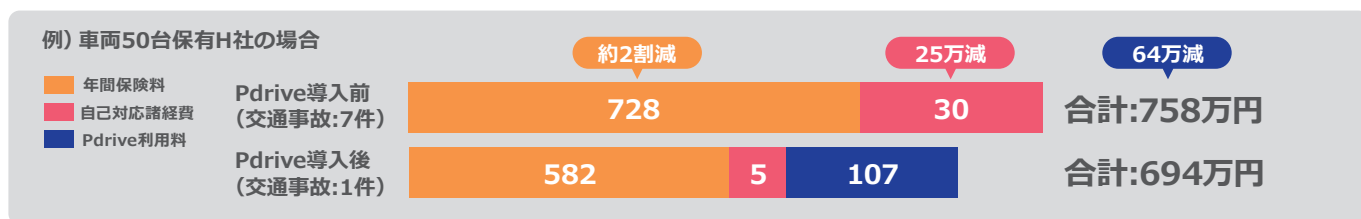

特長
4

事故を減らし、交通事故の経費を抑えます