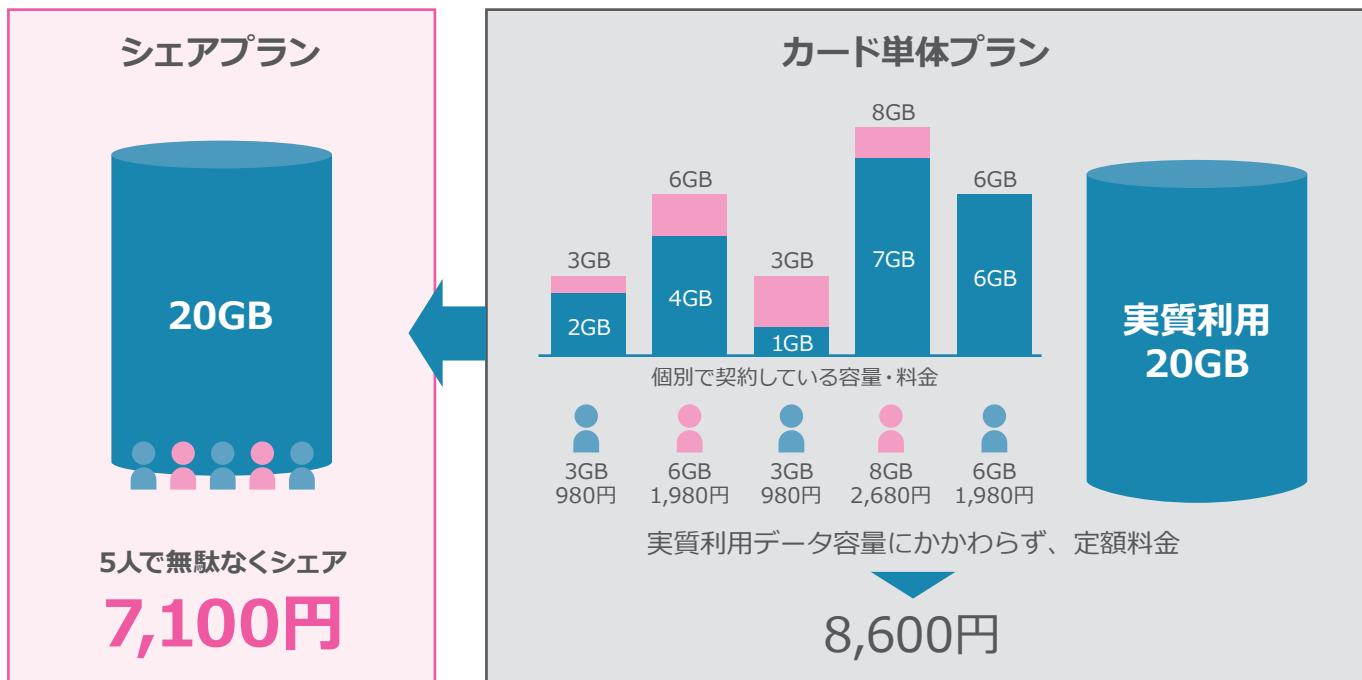

### 選べる利用スタイル

モバイルルーターをSIMカードと合わせて  
ご契約いただくことも可能です

SIMカードのみ

OR

SIMカード  
+  
モバイルルーター

※モバイルルーターは、ご契約月の翌月から24ヶ月間1,000円/月でご利用いただけます。(25ヶ月以降は0円となります。)

特長  
3

### 導入前のトライアルで無料診断

トライアル期間中にデータ使用量の目安をチェックできるので、最適なプランを選べます

ご契約いただく前に  
トライアルとしてご利用いただき、  
実際のデータ使用量をチェックできるので、  
無駄のないプラン選びが可能です

特長  
4

メンバーで容量をシェア

メンバーで通信料を分けあえるから、オトク!

料 金 (税抜)

初期契約手数料	3,000円 / SIMカード1枚	
月額費用	データ容量プラン利用料	+ SIMカード使用料 300円 / SIMカード1枚

シェアプラン		SIMカード枚数			カード単体プラン	
データ容量プラン利用料					※個人利用の料金と同一になります	
10GB	3,600円	2枚	5枚	10枚	3GB	980円
20GB	5,600円	4,200円	5,100円	6,600円	6GB	1,980円
50GB	11,500円	6,200円	7,100円	8,600円	8GB	2,680円
		12,100円	13,000円	14,500円		