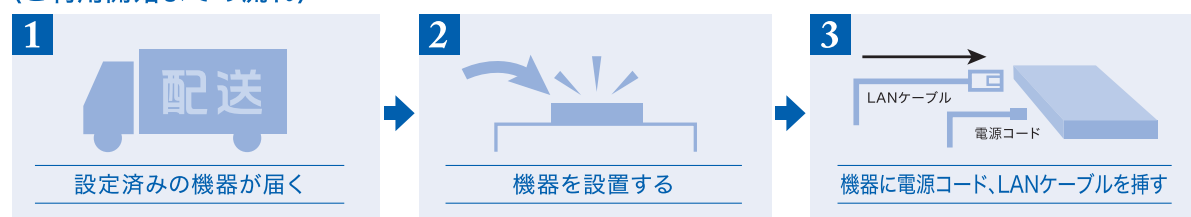

年中無休の
サポート

- 毎日9時~21時の時間帯で
Wi-Fi初期設定や設定変更、
トラブルサポートも全部おまかせ!
- Wi-Fiに関する
各種お問い合わせも受付可能!※5

※1 最大通信速度は、技術規格上の最大値であり、実使用速度を示すものではありません。インターネットご利用時の通信速度は、ご利用環境(インターネット接続用回線や端末機器の仕様など)や回線の混雑状況などにより大幅に低下することがあります。

ご利用開始までの流れ

カンタンにすぐ使える!

- Wi-Fiアクセスポイント装置に電源コードとLANケーブルを挿すだけでご利用になれます

〈ご利用開始までの流れ〉

※既設のLANで固定IPアドレスを利用している場合など、別途お客さまにてネットワークの設定変更が必要となることがあります。

■ アクセスポイント装置の仕様

準拠規格	IEEE 802.11ac/n/a (5GHz帯) IEEE 802.11n/g/b (2.4GHz帯) 電波干渉の少ない5GHz帯を優先的に利用します。 なお、無線のチャンネルは電波干渉の少ないものを定期的に自動選択します。
Wi-Fi区間の最大通信速度	867Mbps (IEEE802.11acにて接続時) ^{※1※2}
同時接続端末台数	Wi-Fiアクセスポイント装置1台あたり30台まで (推奨) ^{※3}
PoE給電	対応 (IEEE802.3af)
消費電力	最大12W
重さ	0.3kg
通信許可が必要なポート番号	TCP: 53, 80, 443 UDP: 53, 123
付属品	ACアダプタ、LANケーブル