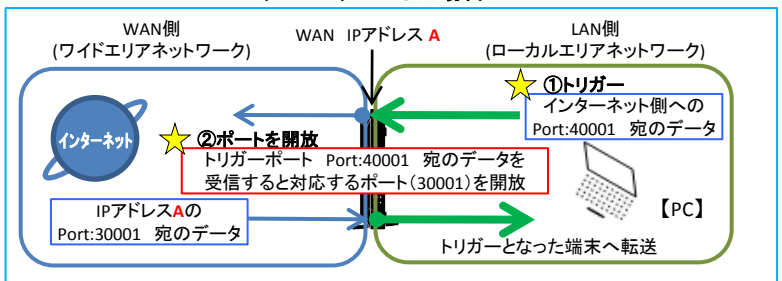

ポートトリガーした場合