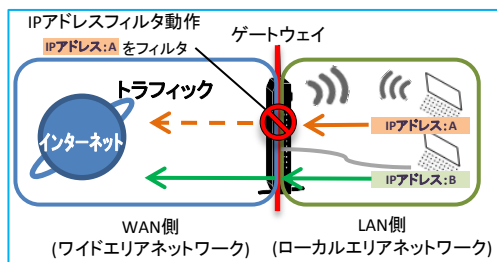

初期値: 無効(ブロックしない)

適用

上記の変更内容を反映させる場合に適用ボタンを押します。

左側サブメニュー

ゲートウェイオプション

IPアドレスフィルタ

MACアドレスフィルタ

ポートフィルタ