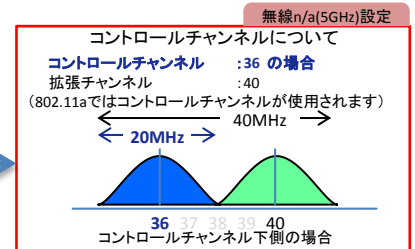

帯域幅 40 MHz

無線n/g/b(2.4GHz)設定: 無線LAN 802.11n(2.4GHz)で使用する帯域幅を指定します。
無線n/a(5GHz)設定: 無線LAN 802.11n(5GHz)で使用する帯域幅を指定します。
802.11b/g、802.11aでは20MHzの帯域幅を使用します。
802.11nでは20MHzのほか、40MHzを使用することでより高速な通信を実現します。
同じ無線チャンネルを使用した機器が周囲にある場合、40MHzを指定していても20MHzとして動作することがあります。また、【無線LAN設定】⇒【無線n/g/b(またはn/a)設定】の「802.11nモード」の設定が無効の場合、40MHzを選択できません。
(802.11nの規格ではWEPが非サポートのため、セキュリティWEPを使用した場合「802.11nモード」設定が無効となります。)

初期値: 20MHzまたは40MHz

◆【無線LAN設定】⇒【無線n/g/b(またはn/a)設定】⇒【帯域幅】と同じ項目となります。

コントロールチャンネル側波帯 (40MHz設定時のみ) 下側

無線LAN 802.11nで使用する帯域幅を40MHzに指定した場合において、隣り合う20MHzのチャンネルのうちコントロールチャンネルとして下側と上側のどちらを使用するか指定します。「無線チャンネル」設定が手動の場合のみ設定可能となります。
初期値: 下側

◆【無線LAN設定】⇒【無線n/g/b(またはn/a)設定】⇒【コントロールチャンネル側波帯】と同じ項目となります。

適用 初期値に戻す

- 上記の変更内容を反映させる場合は、**適用**ボタンを押します。
- 上記の設定内容を初期値に戻す場合は、**初期値に戻す**ボタンを押します。

帯域幅が20MHzの場合と、帯域幅が40MHzのコントロールチャンネルが下側、上側の場合によって選択できるチャンネルが上図のように異なります。