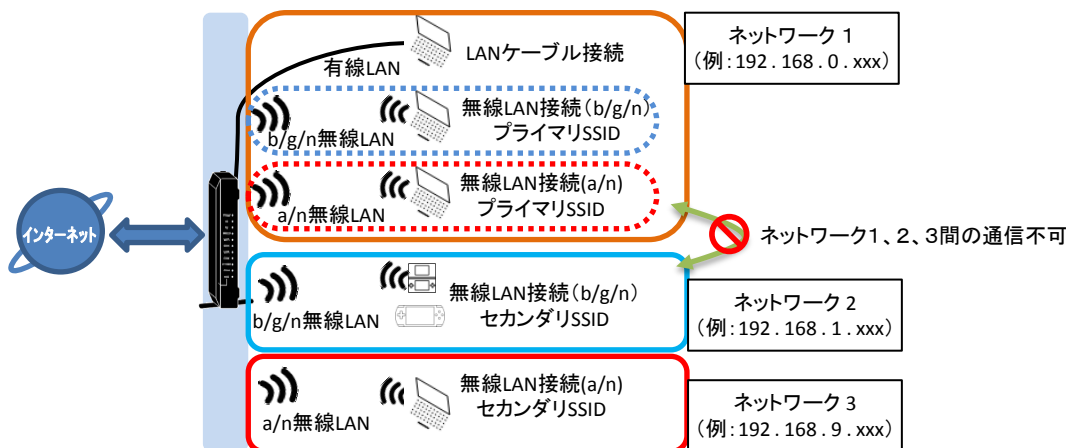

無線n/a(5GHz)設定の場合

IPアドレス 192.168.9.1

サブネットマスク 255.255.255.0

開始プールアドレス 192.168.9.10

終了プールアドレス 192.168.9.30

セカンダリネットワークのアドレス設定

セカンダリネットワークのアドレスを設定します。
セカンダリネットワークは、プライマリネットワーク(有線LANネットワークを含む)と異なるネットワークアドレスとなります。
そのため、セカンダリネットワークでは、プライマリネットワークの無線LAN及び有線LANとの通信はできません。