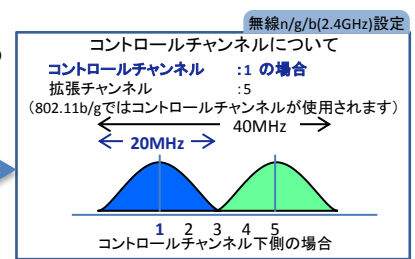

帯域幅 40 MHz

無線n/g/b(2.4GHz)設定: 無線LAN 802.11n(2.4GHz)で使用する帯域幅を指定します。
無線n/a(5GHz)設定: 無線LAN 802.11n(5GHz)で使用する帯域幅を指定します。
802.11b/g、802.11aでは20MHzの帯域幅を使用します。
802.11nでは20MHzのほか、40MHzを使用することでより高速な通信を実現します。
同じ無線チャンネルを使用した機器が周囲にある場合、40MHzを指定していても20MHzとして動作することがあります。また、【無線LAN設定】⇒【無線n/g/b(またはn/a)設定】の「802.11nモード」の設定が無効の場合、40MHzを選択できません。
(802.11nの規格ではWEPが非サポートのため、セキュリティWEPを使用した場合「802.11nモード」設定が無効となります。)

初期値: 20MHzまたは40MHz

◆【無線LAN設定】⇒【無線n/g/b(またはn/a)設定】⇒【帯域幅】と同じ項目となります。

コントロールチャンネル側波帯 (40MHz設定時のみ) 下側

無線LAN 802.11nで使用する帯域幅を40MHzに指定した場合において、隣り合う20MHzのチャンネルのうちコントロールチャンネルとして下側と上側のどちらを使用するか指定します。「無線チャンネル」設定が手動の場合のみ設定可能となります。
初期値: 下側

◆【無線LAN設定】⇒【無線n/g/b(またはn/a)設定】⇒【コントロールチャンネル側波帯】と同じ項目となります。

適用 初期値に戻す

- 上記の変更内容を反映させる場合は、**適用**ボタンを押します。
- 上記の設定内容を初期値に戻す場合は、**初期値に戻す**ボタンを押します。

帯域幅が20MHzの場合と、帯域幅が40MHzのコントロールチャンネルが下側、上側の場合によって選択できるチャンネルが上図のように異なります。