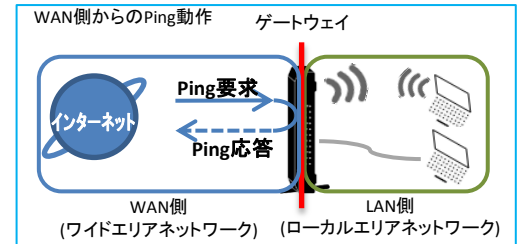

左側サブメニュー

ゲートウェイオプション

IPアドレスフィルタ

MACアドレスフィルタ

ポートフィルタ

ポートフォワード

ポートトリガー

詳細設定

ゲートウェイオプション設定

ゲートウェイのオプション設定を行います。

WAN側からのPing応答の禁止	☒有効
IPsec/パススルー	☐有効
PPTP/パススルー	☐有効
マルチキャスト疎通の有効化	☒有効
UPnPの有効化	☒有効

適用

初期値に戻す

パススルーするMACアドレス(設定例:01:23:45:67:89:AB)

MACアドレスの追加

アドレスエントリー数: 0/32

MACアドレスの消去

全て消去

- ☒ WAN側からのPing応答の禁止 ☒有効
  WAN側からの本製品宛のPing要求に対してPingの応答を禁止するか指定します。
  初期値: 有効(Pingの応答をしない)
- ☐ IPsec/パススルー ☐有効
  インターネットで暗号化通信を行うための規格。仮想プライベートネットワーク(VPN)などで利用されます。この通信を通過させるか指定します。
  初期値: 無効(IPsecを通さない) (IPsec: Security Architecture for IP)
- ☐ PPTP/パススルー ☐有効
  インターネットで暗号化通信を行うための規格。仮想プライベートネットワーク(VPN)などで利用されます。この通信を通過させるか指定します。
  初期値: 無効(PPTPを通さない) (PPTP: Point-to-Point Tunneling Protocol)
- ☒ マルチキャスト疎通の有効化 ☒有効
  マルチキャストを通すか指定します。
  初期値: 有効(マルチキャストを通す)
- ☒ UPnPの有効化 ☒有効
  UPnP機能を使用するか指定します。
  無効にした場合UPnP機能を利用した音声・映像チャット、ゲームなどの通信でアプリケーション・機器が制限されたり、動作しなくなる可能性があります。
  初期値: 有効 (UPnP: Universal Plug and Play)

適用

初期値に戻す

- 上記の変更内容を反映させる場合は、[適用]ボタンを押します。
- 上記の設定内容を初期値に戻す場合は、[初期値に戻す]ボタンを押します。

- ☐ パススルーするMACアドレス(設定例:01:23:45:67:89:AB)
   MACアドレスの追加
   アドレスエントリー数: 0/32
  MACアドレスの消去 全て消去

ルータを経由せずにパススルーをさせる機器のMACアドレスを指定します。MACアドレスを入力し、[MACアドレスの追加]ボタンを押します。MACアドレスを削除する場合は、[全て消去]ボタンを押すか、削除する値を選択して、[MACアドレスの消去]ボタンを押します。最大32件まで登録可能です。

ケーブルテレビ事業者から指示があった場合を除き、設定しないでください。