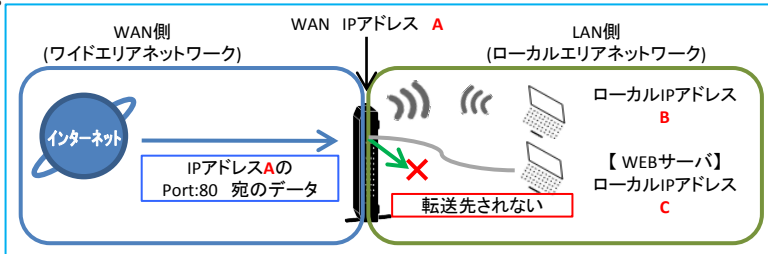

左側サブメニュー

- ゲートウェイオプション
- IPアドレスフィルタ
- MACアドレスフィルタ
- ポートフィルタ
- **ポートフォワード**
- ポートトリガー

詳細設定

ポートフォワード設定

LAN側に設置されたWebサーバ、FTPサーバ、メールサーバなどの特定のポート番号のインターネット側からのトラフィックを、LAN側にフォワード(転送)する設定を行います。

ポートフォワード				
IPアドレス	開始ポート	終了ポート	種類	有効
192.168.0.0	0	0	両方	☐
192.168.0.0	0	0	両方	☐
192.168.0.0	0	0	両方	☐
192.168.0.0	0	0	両方	☐
192.168.0.0	0	0	両方	☐
192.168.0.0	0	0	両方	☐
192.168.0.0	0	0	両方	☐
192.168.0.0	0	0	両方	☐
192.168.0.0	0	0	両方	☐
192.168.1.0	0	0	両方	☐
192.168.1.0	0	0	両方	☐

10件まで登録可能

Application	Port
HTTP	80
FTP	21
TFTP	69
SMTP	25
POP3	110
NNTP	119
Telnet	23
IRC	194
SNMP	161
Finger	79
Gopher	70
Whois	43
rtnet	107
LDAP	389
UUCP	540

セカンダリ(2nd/3rd/4th)SSIDが有効の場合表示されます

適用

ポートフォワード設定(ポート開放)

ポートフォワード				
IPアドレス	開始ポート	終了ポート	種類	有効
192.168.0.0	0	0	両方	☐

- TCP
- UDP
- **両方**

WAN側からの特定ポート番号(Webサーバなど)宛のトラフィックをLAN側に転送(フォワード)します。

1. ・転送先のLAN側のIPアドレスを指定します。
   - ・転送する開始ポート番号と終了ポート番号を指定します。
   - ・トラフィックの種類[TCP][UDP][両方]を指定します。
   - ・設定を有効にする場合は、横の有効にチェックを入れます。
2. 最大10件分の範囲を登録できます。

初期値: 無効(転送しない)

設定を変更した場合、既存のセッションが切断されるまでは、セッションが解除されません。

ポートフォワードしない場合