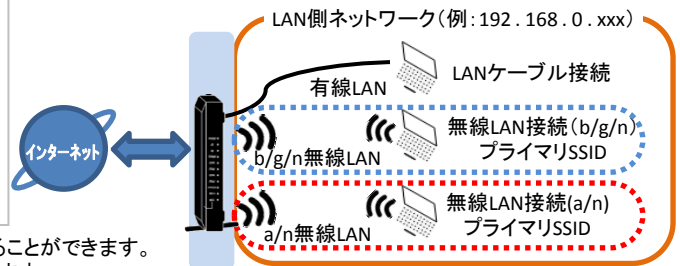

DHCPサーバ機能 有効 無効

LAN側(有線LAN、及び無線LANのプライマリネットワーク)のDHCPサーバ機能(IPアドレスの自動払い出し)の有効/無効を指定します。

開始アドレス
終了アドレス

IPアドレス払い出しの開始アドレスと、終了アドレスを指定します。

- 上記の変更内容を反映させる場合は、**[適用]**ボタンを押します。
- 上記の設定内容を初期値に戻す場合は、**[初期値に戻す]**ボタンを押します。

リース期間 秒

DHCPのリース期間を指定します。
初期値: 86400 秒

 本製品の管理用IPアドレスの初期値は、192.168.0.1です。
例えば、開始アドレスを10からにすることにより、2~9を固定アドレスで割り振るといったような使い方が可能です。

IPアドレス予約設定

#	MAC Address	IP Address
●	aa:aa:aa:bb:bb:bb	192.168.0.30

MAC アドレス (設定例:01:23:45:67:89:AB)

IP アドレス

MACアドレスを指定することで、払い出すIPアドレスを予め予約設定することができます。
クライアントのMACアドレスとIPアドレスを指定して、**[追加]**ボタンを押します。
予約設定を削除する場合は、削除する行を選択して、**[削除]**ボタンを押します。

DHCPクライアント情報

MAC Address	IP Address	サブネットマスク	リース期間	リース解放日時	選択
001122334455	192.168.000.010	255.255.255.000	D:01 H:00 M:00 S:00	Sat May 07 13:00:00 2016	<input checked="" type="radio"/>