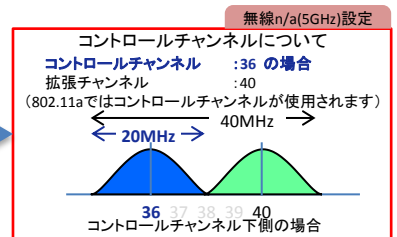

802.11nモード 自動

無線LAN 802.11nのモードを有効(自動)/無効にするかを指定します。802.11nで接続するには、無線LAN端末が規格に対応している必要があります。無効にした場合は、**無線n/g/b**では802.11b(最大11Mbps)、802.11g(最大54Mbps)として動作します。**無線n/a**では802.11a(最大54Mbps)として動作します。(802.11nの規格ではWEPが非サポートのため、セキュリティー[WEP]を使用した場合「802.11nモード」設定が無効となります。) 初期値: 自動

帯域幅 40 MHz

無線n/g/b(2.4GHz)設定: 無線LAN 802.11n(2.4GHz)で使用する帯域幅を指定します。

無線n/a(5GHz)設定: 無線LAN 802.11n(5 GHz)で使用する帯域幅を指定します。

802.11b/g、802.11aでは20MHzの帯域幅を使用します。802.11nでは20MHzのほか、40MHzを使用することでより高速な通信を実現します。同じ無線チャンネルを使用した機器が周囲にある場合、40MHzを指定していても20MHzとして動作することがあります。また、「802.11nモード」の設定が無効の場合、40MHzを選択できません。

初期値: 20MHzまたは40MHz

コントロールチャンネル側波帯 (40MHz設定時のみ) 下側

無線LAN 802.11nで使用する帯域幅を40MHzに指定した場合において、隣り合う20MHzのチャンネルのうちコントロールチャンネルとして下側と上側のどちらを使用するか指定します。「無線チャンネル」設定が手動の場合のみ設定可能です。

初期値: 下側

無線チャンネル 自動 使用チャンネル: 1

無線n/g/b設定: 無線LAN(n/g/b)で使用する電波のチャンネルを指定します。

無線n/a設定: 無線LAN(n/a)で使用する電波のチャンネルを指定します。

自動の場合、周囲の電波状況に応じてチャンネルが選択され、

使用チャンネル:Xとして表示されます。

同じ無線チャンネルを使用した機器が周囲にある場合、干渉することがあります。

初期値: 自動 36ch~64chは屋外での使用が電波法で禁止されています。

適用 初期値に戻す

- 上記の変更内容を反映させる場合は、[適用]ボタンを押します。
- 上記の設定内容を初期値に戻す場合は、[初期値に戻す]ボタンを押します。

無線周波数帯域 2.4 GHz 5 GHz

無線n/g/b(2.4GHz)設定: 無線LAN(n/g/b)の周波数帯域が表示されます。

無線n/a(5GHz)設定: 無線LAN(n/a)の周波数帯域が表示されます。

802.11n/g/bは2.4GHz、802.11n/aは5GHz固定です。

帯域幅が20MHzの場合と、帯域幅が40MHzのコントロールチャンネルが下側、上側の場合によって選択できるチャンネルが上図のように異なります。