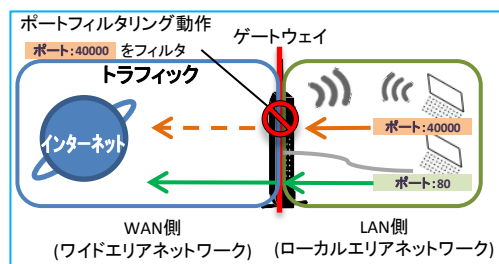

左側サブメニュー

ゲートウェイオプション

IPアドレスフィルタ

MACアドレスフィルタ

ポートフィルタ

ポートフォワード

ポートトリガー

詳細設定

ポートフィルタ設定

LAN側の端末に対する不要なトラフィックをポート番号でフィルタリングします。

ポートフィルタリング

開始ポート	終了ポート	種類	有効
1	65535	両方	☐
1	65535	両方	☐
1	65535	両方	☐
1	65535	両方	☐
1	65535	両方	☐
1	65535	両方	☐
1	65535	両方	☐
1	65535	両方	☐
1	65535	両方	☐
1	65535	両方	☐

適用

ポートフィルタリング

開始ポート	終了ポート	種類	有効
1	65535	両方	☐

TCP
UDP
両方

指定したLAN側のポート番号からのトラフィックをブロックします。

1. ・ブロックする開始ポート番号と終了ポート番号を指定します。
   - ・トラフィックの種類[TCP][UDP][両方]を指定します。
   - ・ブロックする場合は、横の有効にチェックを入れます。
2. 最大10件分の範囲を登録できます。

初期値: 無効(ブロックしない)

適用

上記の変更内容を反映させる場合に適用ボタンを押します。