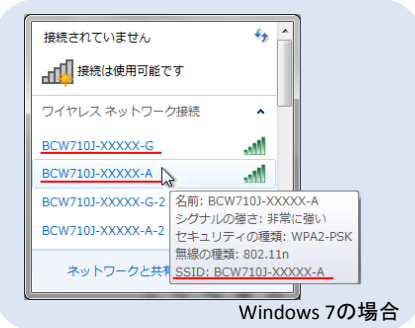

帯域幅 40 MHz

無線n/g/b(2.4GHz)設定: 無線LAN 802.11n(2.4GHz)で使用する帯域幅を指定します。
無線n/a(5GHz)設定: 無線LAN 802.11n(5GHz)で使用する帯域幅を指定します。
802.11b/g、802.11aでは20MHzの帯域幅を使用します。
802.11nでは20MHzのほか、40MHzを使用することでより高速な通信を実現します。
同じ無線チャンネルを使用した機器が周囲にある場合、40MHzを指定していても20MHzとして動作することがあります。また、【無線LAN設定】⇒【無線n/g/b(またはn/a)設定】の「802.11nモード」の設定が無効の場合、40MHzを選択できません。
(802.11nの規格ではWEPが非サポートのため、セキュリティWEPを使用した場合「802.11nモード」設定が無効となります。)

初期値: 20MHzまたは40MHz

◆【無線LAN設定】⇒【無線n/g/b(またはn/a)設定】⇒【帯域幅】と同じ項目となります。

コントロールチャンネル側波帯 (40MHz設定時のみ) 下側

無線LAN 802.11nで使用する帯域幅を40MHzに指定した場合において、隣り合う20MHzのチャンネルのうちコントロールチャンネルとして下側と上側のどちらを使用するか指定します。「無線チャンネル」設定が手動の場合のみ設定可能となります。
初期値: 下側

◆【無線LAN設定】⇒【無線n/g/b(またはn/a)設定】⇒【コントロールチャンネル側波帯】と同じ項目となります。

適用 初期値に戻す

- 上記の変更内容を反映させる場合は、**適用**ボタンを押します。
- 上記の設定内容を初期値に戻す場合は、**初期値に戻す**ボタンを押します。

帯域幅が20MHzの場合と、帯域幅が40MHzのコントロールチャンネルが下側、上側の場合によって選択できるチャンネルが上図のように異なります。