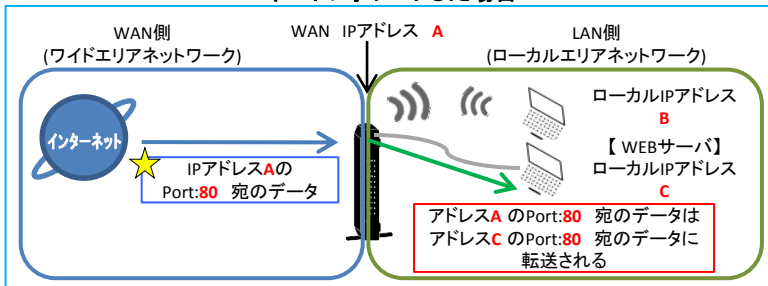

初期値: 無効(転送しない)

設定を変更した場合、既存のセッションが切断されるまでは、セッションが解除されません。

ポートフォワードしない場合

ポートフォワードした場合

設定例

転送先 IPアドレス	ポート先頭番号	ポート終了番号	種類	有効
(図上ではアドレスC) 192.168.0.11	80	80	両方	(チェック)

適用

上記の変更内容を反映させる場合に適用ボタンを押します。