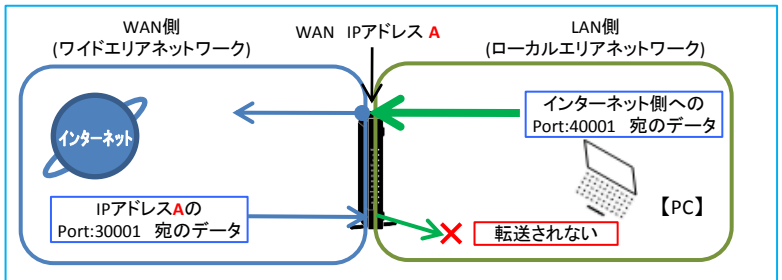

左側サブメニュー

- ゲートウェイオプション
- IPアドレスフィルタ
- MACアドレスフィルタ
- ポートフィルタ
- ポートフォワード
- **ポートトリガー**

詳細設定

ポートトリガー設定

TV会議、電話、ゲームなど双方向で通信する特殊なアプリケーションを使う場合に、トリガーポート番号に設定されたポート番号に対して、LAN側に接続されている端末からデータを受信すると、開放ポートに設定されたポート番号へのインターネット側(WAN側)からのデータは、全てその端末に送信されます。

ポートトリガー					
トリガーポート		開放ポート		種類	有効
開始ポート	終了ポート	開始ポート	終了ポート		
0	0	0	0	両方	☐
0	0	0	0	両方	☐
0	0	0	0	両方	☐
0	0	0	0	両方	☐
0	0	0	0	両方	☐
0	0	0	0	両方	☐
0	0	0	0	両方	☐
0	0	0	0	両方	☐
0	0	0	0	両方	☐
0	0	0	0	両方	☐

適用

ポートトリガー					
トリガーポート		開放ポート		種類	有効
開始ポート	終了ポート	開始ポート	終了ポート		
0	0	0	0	両方	☐

TCP
UDP
両方

"トリガーポート"で指定したポート番号宛のトラフィックをLAN側から受信すると、"開放ポート"で指定したポート番号宛のトラフィックをWAN側からLAN側へと開放します。このWAN側からのトラフィックは、トリガーとなったLAN側の端末へ転送します。

- ・トリガーポート: LAN側のトリガーとなるポート番号を指定します。
- ・開放ポート: トリガーを受けた際のWAN側からの開放するポート番号を指定します。
- ・トラフィックの種類[TCP][UDP][両方]を指定します。
- ・設定を有効にする場合は、横の有効にチェックを入れます。最大10件分の範囲を登録できます。

初期値: 無効(開放及び転送しない)

設定例

トリガーポート		開放ポート		種類	有効
先頭番号	終了番号	先頭番号	終了番号		
40001	40001	30001	30001	両方	(チェック)

適用

上記の変更内容を反映させる場合に適用ボタンを押します。

ポートトリガーしない場合