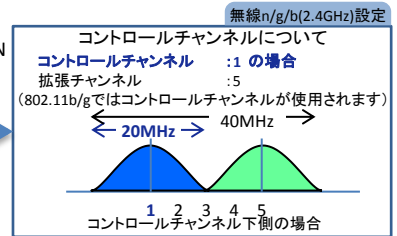

802.11nモード 自動

無線LAN 802.11nのモードを有効(自動)/無効にするかを指定します。802.11nで接続するには、無線LAN端末が規格に対応している必要があります。無効にした場合は、**無線n/g/b**では802.11b(最大11Mbps)、802.11g(最大54Mbps)として動作します。**無線n/a**では802.11a(最大54Mbps)として動作します。(802.11nの規格ではWEPが非サポートのため、セキュリティー[WEP]を使用した場合「802.11nモード」設定が無効となります。) 初期値: 自動

帯域幅 40 MHz

無線n/g/b(2.4GHz)設定: 無線LAN 802.11n(2.4GHz)で使用する帯域幅を指定します。

無線n/a(5GHz)設定: 無線LAN 802.11n(5 GHz)で使用する帯域幅を指定します。

802.11b/g、802.11aでは20MHzの帯域幅を使用します。802.11nでは20MHzのほか、40MHzを使用することでより高速な通信を実現します。同じ無線チャンネルを使用した機器が周囲にある場合、40MHzを指定していても20MHzとして動作することがあります。また、「802.11nモード」の設定が無効の場合、40MHzを選択できません。

初期値: 20MHzまたは40MHz

コントロールチャンネル側波帯 (40MHz設定時のみ) 下側

無線LAN 802.11nで使用する帯域幅を40MHzに指定した場合において、隣り合う20MHzのチャンネルのうちコントロールチャンネルとして下側と上側のどちらを使用するか指定します。「無線チャンネル」設定が手動の場合のみ設定可能です。

初期値: 下側

無線チャンネル 自動 使用チャンネル: 1

無線n/g/b設定: 無線LAN(n/g/b)で使用する電波のチャンネルを指定します。

無線n/a設定: 無線LAN(n/a)で使用する電波のチャンネルを指定します。

自動の場合、周囲の電波状況に応じてチャンネルが選択され、

使用チャンネル:Xとして表示されます。

同じ無線チャンネルを使用した機器が周囲にある場合、干渉することがあります。

初期値: 自動 36ch~64chは屋外での使用が電波法で禁止されています。

適用 初期値に戻す

- 上記の変更内容を反映させる場合は、[適用]ボタンを押します。
- 上記の設定内容を初期値に戻す場合は、[初期値に戻す]ボタンを押します。

無線周波数帯域 2.4 GHz 5 GHz

無線n/g/b(2.4GHz)設定: 無線LAN(n/g/b)の周波数帯域が表示されます。

無線n/a(5GHz)設定: 無線LAN(n/a)の周波数帯域が表示されます。

802.11n/g/bは2.4GHz、802.11n/aは5GHz固定です。

帯域幅が20MHzの場合と、帯域幅が40MHzのコントロールチャンネルが下側、上側の場合によって選択できるチャンネルが上図のように異なります。