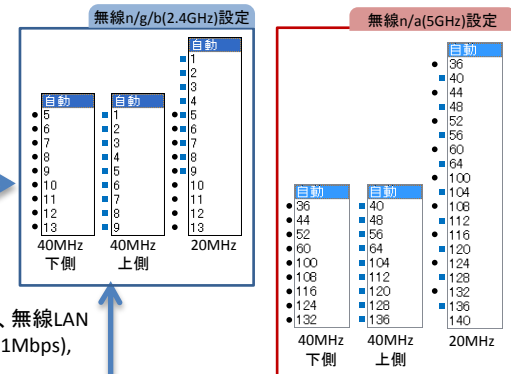

同じ無線チャンネルを使用した機器が周囲にある場合、干渉することがあります。

初期値: 自動 **36ch~64chは屋外での使用が電波法で禁止されています。**

◆【無線LAN設定】⇒【無線n/g/b(またはn/a)設定】⇒【無線チャンネル】と同じ項目となります。

802.11nモード 自動

無線LAN 802.11nのモードを有効(自動)/無効にするかを指定します。802.11nで接続するには、無線LAN端末が規格に対応している必要があります。無効にした場合は、**無線n/g/b**では802.11b(最大11Mbps)、802.11g(最大54Mbps)として動作します。また、**無線LAN設定**⇒【無線LAN設定】⇒【無線n/a】では802.11a(最大54Mbps)として動作します。
初期値: 自動

帯域幅 40 MHz

無線n/g/b(2.4GHz)設定: 無線LAN 802.11n(2.4GHz)で使用する帯域幅を指定します。
無線n/a(5GHz)設定: 無線LAN 802.11n(5GHz)で使用する帯域幅を指定します。
802.11b/g、802.11aでは20MHzの帯域幅を使用します。
802.11nでは20MHzのほか、40MHzを使用することでより高速な通信を実現します。
同じ無線チャンネルを使用した機器が周囲にある場合、40MHzを指定していても20MHzとして動作することがあります。また、【無線LAN設定】⇒【無線n/g/b(またはn/a)設定】の「802.11nモード」の設定が無効の場合、40MHzを選択できません。
(802.11nの規格ではWEPが非サポートのため、セキュリティWEPを使用した場合「802.11nモード」設定が無効となります。)

初期値: 20MHzまたは40MHz

◆【無線LAN設定】⇒【無線n/g/b(またはn/a)設定】⇒【帯域幅】と同じ項目となります。

コントロールチャンネル側波帯 (40MHz設定時のみ) 下側

無線LAN 802.11nで使用する帯域幅を40MHzに指定した場合において、隣り合う20MHzのチャンネルのうちコントロールチャンネルとして下側と上側のどちらを使用するか指定します。「無線チャンネル」設定が手動の場合のみ設定可能となります。
初期値: 下側

◆【無線LAN設定】⇒【無線n/g/b(またはn/a)設定】⇒【コントロールチャンネル側波帯】と同じ項目となります。

適用 初期値に戻す

- 上記の変更内容を反映させる場合は、**適用**ボタンを押します。
- 上記の設定内容を初期値に戻す場合は、**初期値に戻す**ボタンを押します。

帯域幅が20MHzの場合と、帯域幅が40MHzのコントロールチャンネルが下側、上側の場合によって選択できるチャンネルが上図のように異なります。