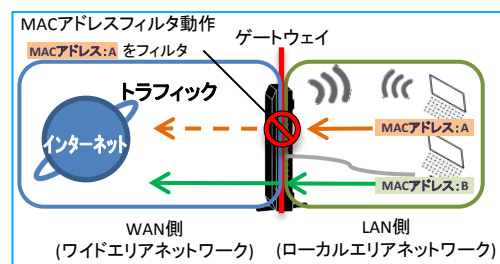

左側サブメニュー

ゲートウェイオプション

IPアドレスフィルタ

MACアドレスフィルタ

ポートフィルタ

ポートフォワード

ポートトリガー

詳細設定

MACアドレスフィルタ設定

LAN側の端末に対する不要なトラフィックをMACアドレスでフィルタリングします。

MACアドレス(設定例:01:23:45:67:89:AB)

MACアドレスの追加

01:23:45:67:89:ab

アドレスエントリー数: 1/20

MACアドレスの消去

全て消去

MACアドレス(設定例:01:23:45:67:89:AB)

MACアドレスの追加

01:23:45:67:89:ab

アドレスエントリー数: 1/20

MACアドレスの消去

全て消去

指定したLAN側のMACアドレスからのトラフィックをブロックします。
ブロックするMACアドレスを指定します。
最大20件のMACアドレスを登録できます。

初期値: (MACアドレス未登録、ブロックしない)

適用

上記の変更内容を反映させる場合に適用ボタンを押します。